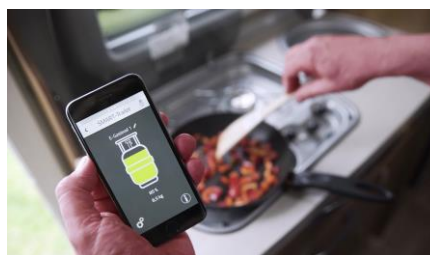

De E-Gaslevel app
Die E-Gaslevel-App
The E-Gaslevel app